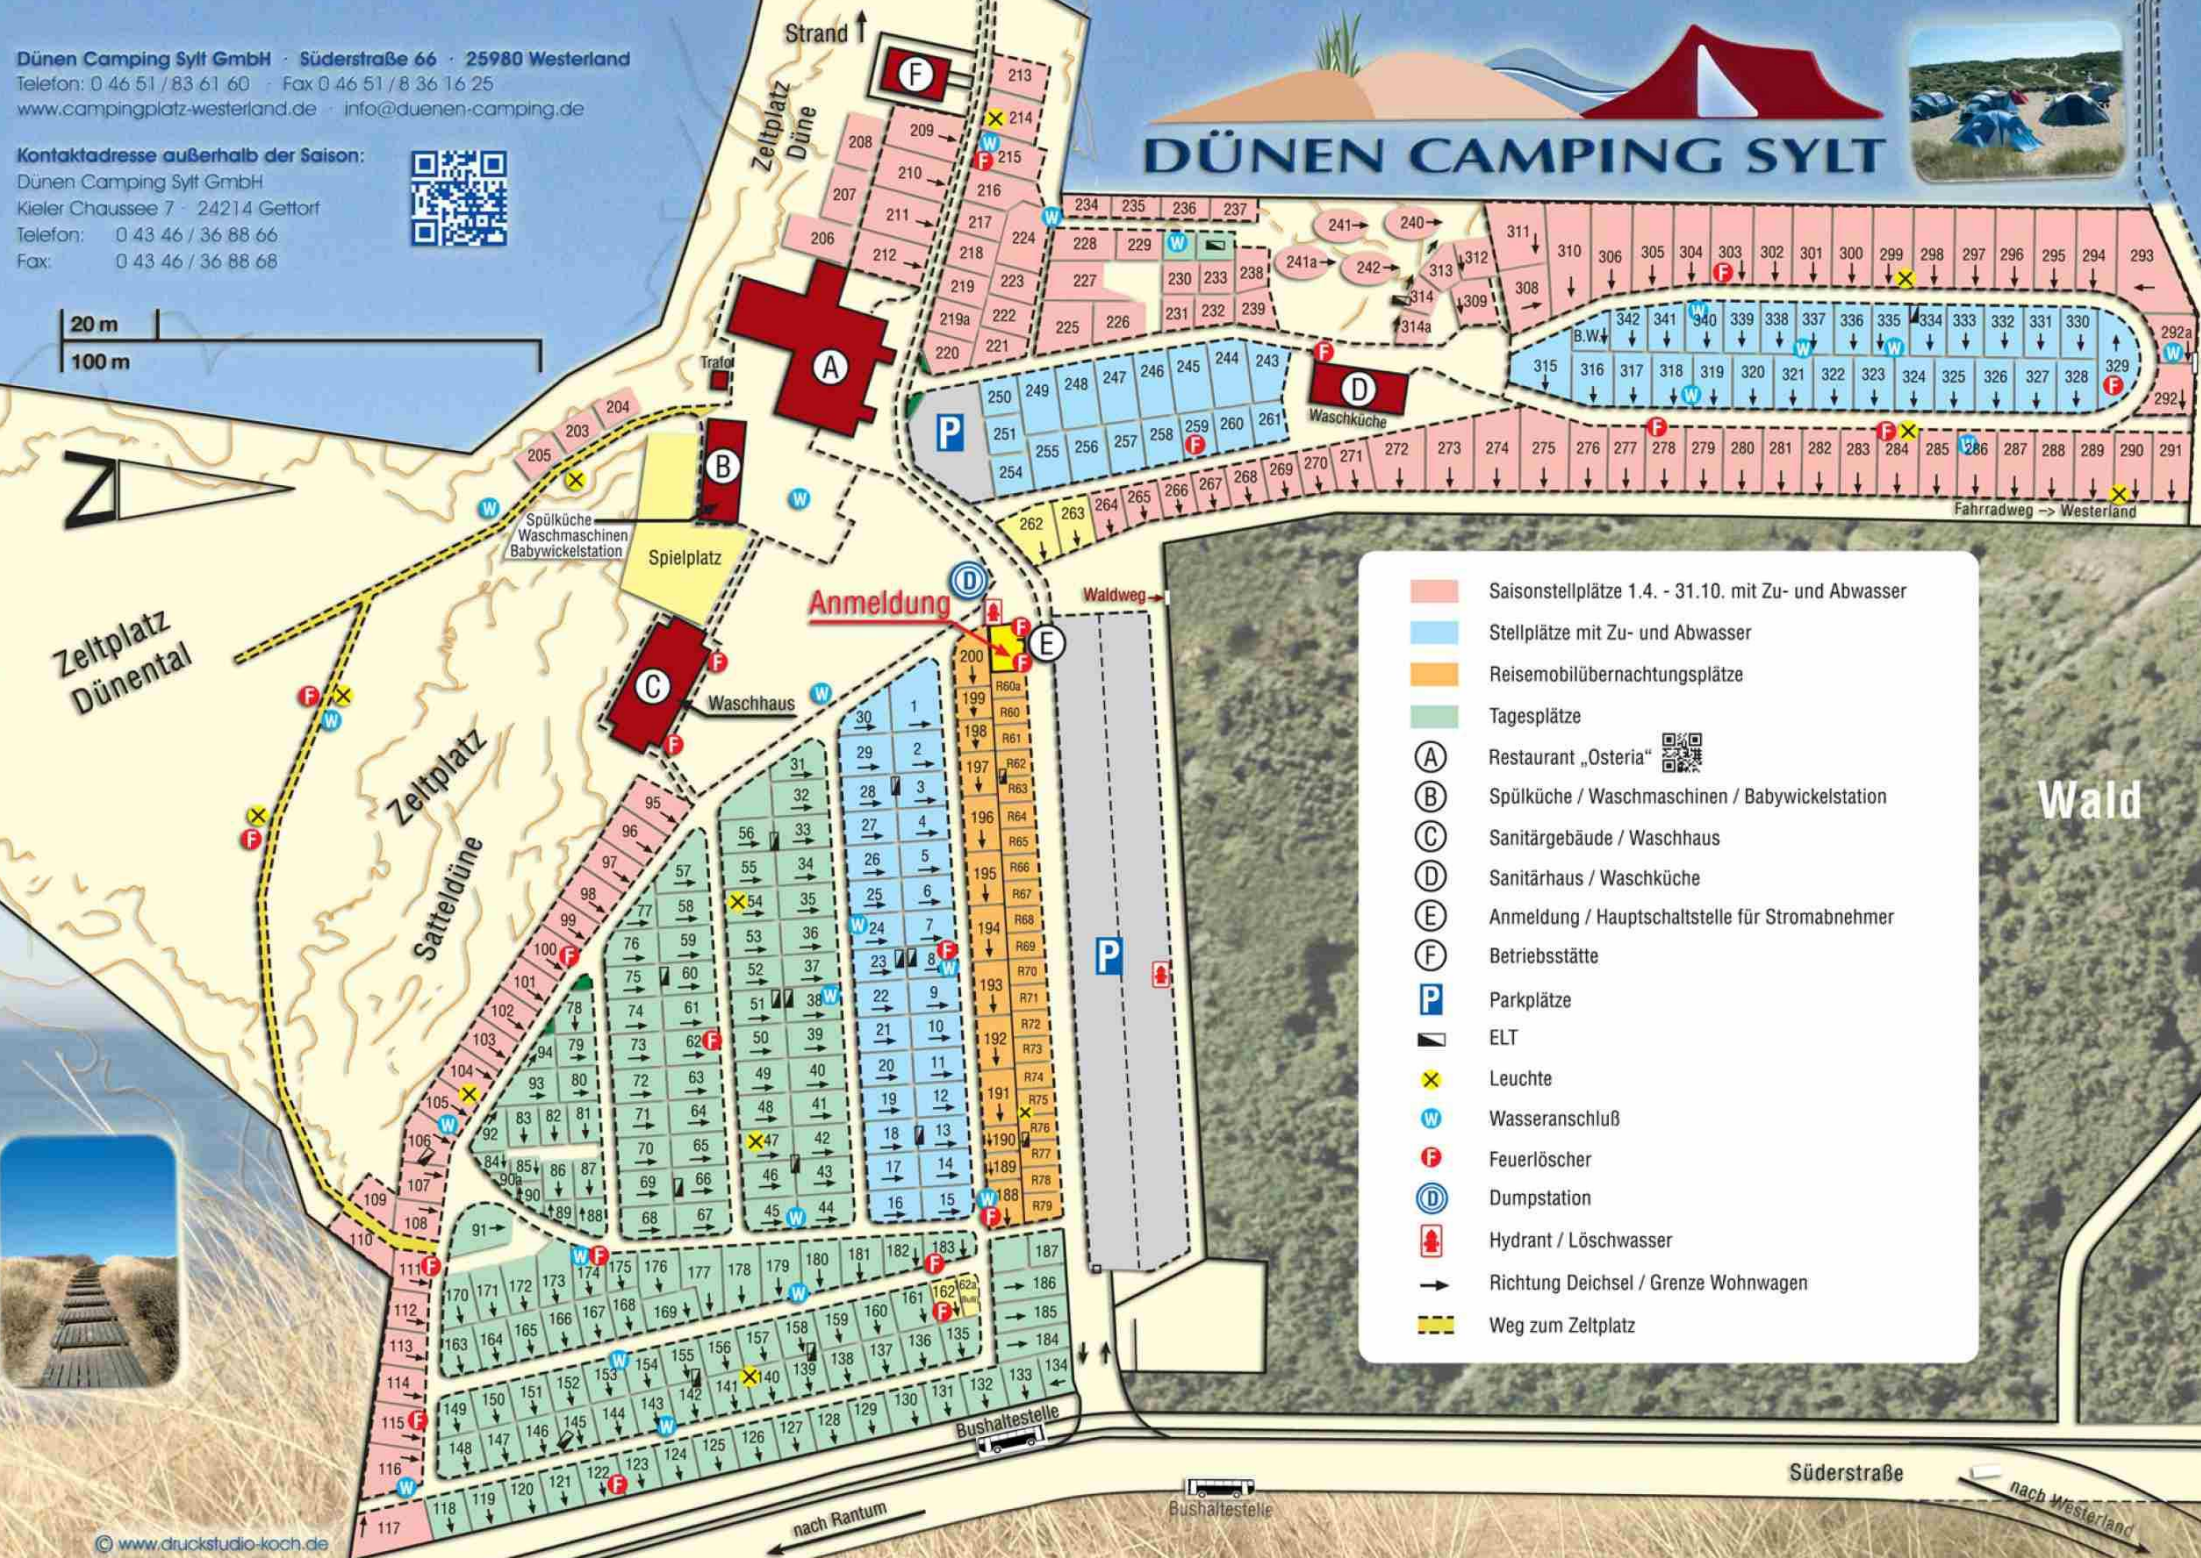

20 m
100 m

Zeltplatz
Dünental

Zeltplatz
Satteldüne

Strand ↑
Zeltplatz
Düne

DÜNEN CAMPING SYLT

- Saisonstellplätze 1.4. - 31.10. mit Zu- und Abwasser
- Stellplätze mit Zu- und Abwasser
- Reisemobilübernachtungsplätze
- Tagesplätze
- (A)** Restaurant „Osteria“
- (B)** Spülküche / Waschmaschinen / Babywickelstation
- (C)** Sanitärgebäude / Waschhaus
- (D)** Sanitärhaus / Waschküche
- (E)** Anmeldung / Hauptschaltstelle für Stromabnehmer
- (F)** Betriebsstätte
- P** Parkplätze
- ELT
- Leuchte
- Wasseranschluß
- Feuerlöscher
- Dumpstation
- Hydrant / Löschwasser
- Richtung Deichsel / Grenze Wohnwagen
- Weg zum Zeltplatz

Wald

nach Rantum

Bushaltestelle

Süderstraße

nach Westerland